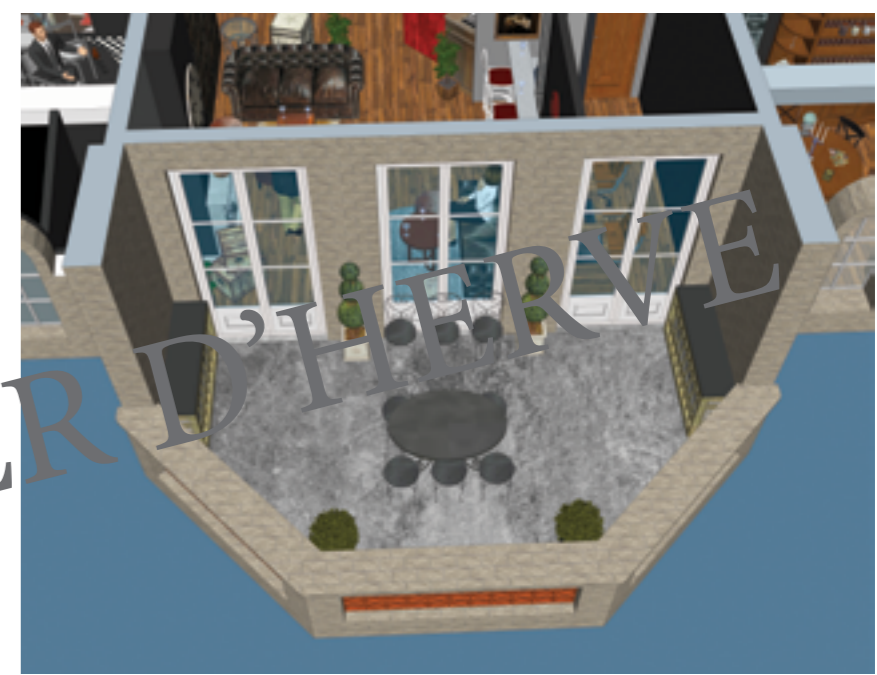

2- Infographie & Modélisation 3D

Modélisations SketchUp / MEMOIRE